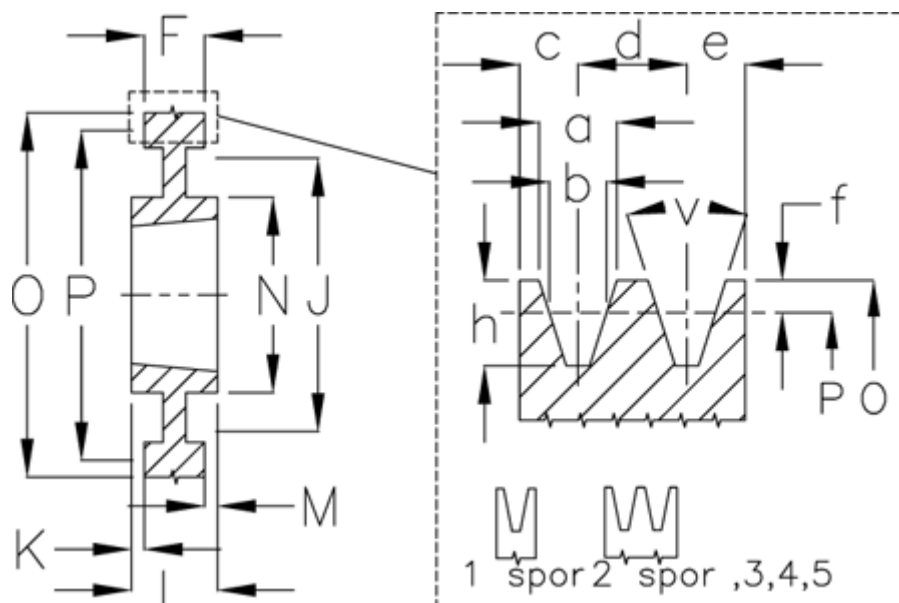

Varenummer: 604113019001  
 Beskrivelse: Kileremsskive SPZ 190/1 TL1610

## Mål

a	= 9.7	f	= 2.0	N	= 92
Antal spor	= 1	F	= 16	O	= 194.0
b	= 8.5	For bøsning	= 1610	P	= 190
Bøsning ø max.	= 42	h	= 11.0	Type	= SPZ
c	= 8.0	J	= 162	v	= 38 grader
d	= 12.0	K	= -		
e	= 8.0	L	= 25		
E	= 12	m	= 9.0		